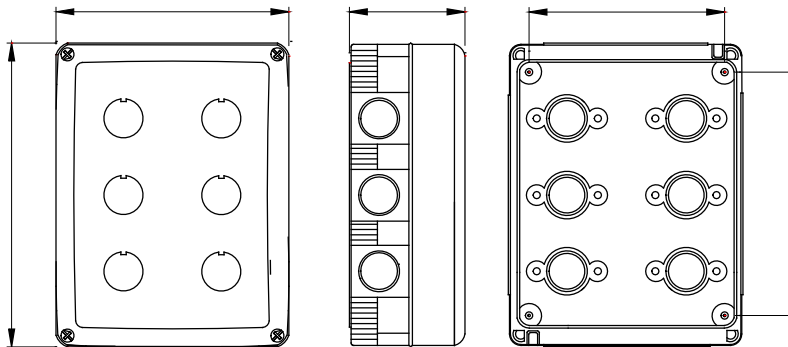

Un sistem complet, versatil de containere modulare, perfect integrabile în gama de SISTEME casnice și capabile să îndeplinească cerințele ridicate de instalare de protecție ale sectoarelor rezidențial, comercial și industrial. Gama 27 COMBI este disponibilă atât în versiunea IP40, cât și în versiuni etanșe cu grad de protecție IP55, IP65 și IP66, recomandate pentru toate aplicațiile în aer liber care sunt supuse unor condiții atmosferice extreme.

Descriere	Pentru buton de acționare	Nr. bande	6
Culoare	Gri RAL 7035	Tip de orificii knock-out	Demontabil cu unealtă
Intrări laterale	4xØ 23	Cele mai importante intrări	3xØ 23
Intrări de jos	3xØ 23	Grad IP	IP66
Clasa de izolație	II	Rezistență mecanică	IK07
Șuruburi capac	Oțel inoxidabil	Strângerea șuruburilor de strângere	0.8 Newton/metru
Dim. exterioară LxHxD (mm)	132x171x65	Test de încercare cu fir incandescent	650 °C
Termo-presiune cu bilă	70 °C	Standard	EN 60670-1
Temperatura de instalare	-25 +60 °C	Electrocod	0212

### DIMENSIONAL

### TECHNICAL SYMBOLOGY

**IP**  
IP66

II

**IK**  
IK07

**GWT**  
650 °C

70 °C