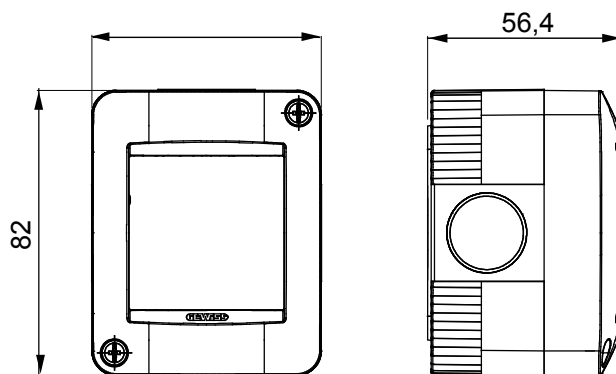

O gamă de panouri de masă, cutii de perete și carcase de perete autoportante potrivite pentru carcasa dispozitivelor modulare ChorusSmart. Cutiile și panourile de perete, disponibile în alb-negru, trebuie să fie completate cu suport ChorusSmart și plăci One. Carcasele autoportante, disponibile în gri RAL 7035, sunt caracterizate în versiunile IP40 și IP55: ambele au decupaje pretăiate, iar versiunea etanșă este prevăzută și cu o ușă cu o membrană UV transparentă. Cutiile și carcasele autoportante sunt proiectate pentru a fi echipate cu un terminal de împământare.

Descriere	2 module	Culoare	Gri RAL 7035
Nr. orificii de asamblare Ø23	3 pe laturi / 1 în partea de jos	Nr. găuri Ø 23 cu presetupă	1
Tip de orificii knock-out	Demontabil cu unealtă	Grad IP	IP40
Clasa de izolație	II	Rezistență mecanică	IK07
Șuruburi capac	Oțel rezistent la coroziune	Strângerea șuruburilor de strângere	0.8 Newton/metru
Dim. exterioară LxHxD (mm)	66x82x56	Încercare cu fir incandescent	650 °C
Termo-presiune cu bilă	70 °C	Standard	EN 60670-1
Temperatura de instalare	-25 +60 °C	Electrocod	0212

DIMENSIONAL

TECHNICAL SYMBOLOGY

IP

IP40

IK

IK07

GWT

650 °C