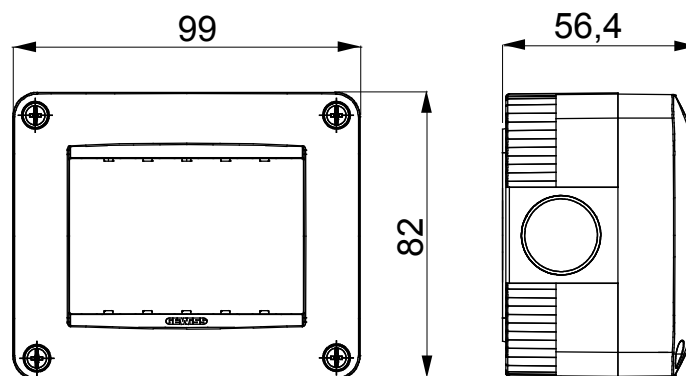

O gamă de panouri de masă, cutii de perete și carcase de perete autoportante potrivite pentru carcasa dispozitivelor modulare ChorusSmart. Cutiile și panourile de perete, disponibile în alb-negru, trebuie să fie completate cu suport ChorusSmart și plăci One. Carcasele autoportante, disponibile în gri RAL 7035, sunt caracterizate în versiunile IP40 și IP55: ambele au decupaje pretăiate, iar versiunea etanșă este prevăzută și cu o ușă cu o membrană UV transparentă. Cutiile și carcasele autoportante sunt proiectate pentru a fi echipate cu un terminal de împământare.

Descriere	3 module	Culoare	Gri RAL 7035
Nr. orificii de asamblare Ø23	3 pe laturi / 1 în partea de jos	Nr. găuri Ø 23 cu presetupă	1
Tip de orificii knock-out	Demontabil cu unealtă	Grad IP	IP40
Clasa de izolație	II	Rezistență mecanică	IK07
Șuruburi capac	Oțel rezistent la coroziune	Strângerea șuruburilor de strângere	0.8 Newton/metru
Dim. exterioară LxHxD (mm)	99x82x56	Încercare cu fir incandescent	650 °C
Termo-presiune cu bilă	70 °C	Standard	EN 60670-1
Temperatura de instalare	-25 +60 °C	Electrocod	0212

### DIMENSIONAL

### TECHNICAL SYMBOLOGY

**IP**

IP40

**IK**

IK07

**GWT**

650 °C

70 °C