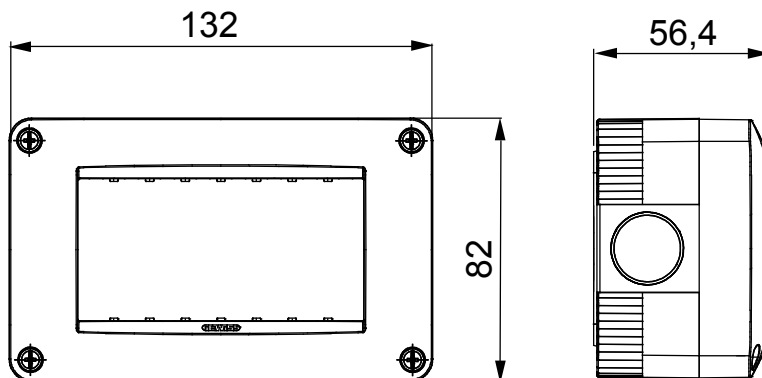

O gamă de panouri de masă, cutii de perete și carcase de perete autoportante potrivite pentru carcasa dispozitivelor modulare ChorusSmart. Cutiile și panourile de perete, disponibile în alb-negru, trebuie să fie completate cu suport ChorusSmart și plăci One. Carcasele autoportante, disponibile în gri RAL 7035, sunt caracterizate în versiunile IP40 și IP55: ambele au decupaje pretăiate, iar versiunea etanșă este prevăzută și cu o ușă cu o membrană UV transparentă. Cutiile și carcasele autoportante sunt proiectate pentru a fi echipate cu un terminal de împământare.

Descriere	4 module	Culoare	Gri RAL 7035
Nr. orificii de asamblare Ø23	8 pe laturi / 1 în partea de jos	Tip de orificii knock-out	Demontabil cu unealtă
Grad IP	IP40	Clasa de izolație	II
Rezistență mecanică	IK07	Șuruburi capac	Oțel rezistent la coroziune
Strângerea șuruburilor de strângere	0.8 Newton/metru	Dim. exterioară LxHxD (mm)	132x82x56
Încercare cu fir incandescent	650 °C	Termo-presiune cu bilă	70 °C
Standard	EN 60670-1	Temperatura de instalare	-25 +60 °C
Electrocod	0212		

DIMENSIONAL

TECHNICAL SYMBOLOGY

IP

IK

GWT

IP40

IK07

650 °C