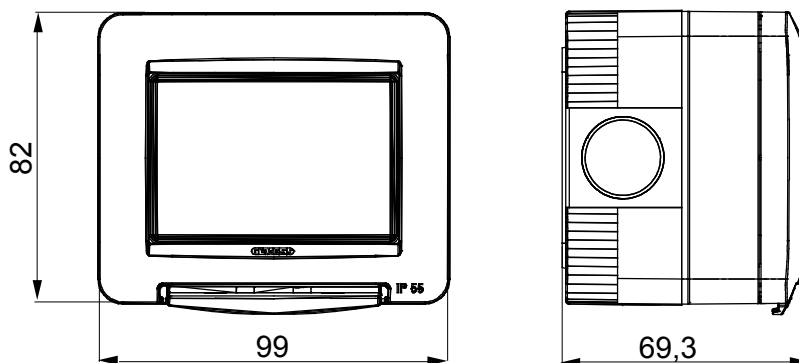

O gamă de panouri de masă, cutii de perete și carcase de perete autoportante potrivite pentru carcasa dispozitivelor modulare ChorusSmart. Cutiile și panourile de perete, disponibile în alb-negru, trebuie să fie completate cu suport ChorusSmart și plăci One. Carcasele autoportante, disponibile în gri RAL 7035, sunt caracterizate în versiunile IP40 și IP55: ambele au decupaje pretăiate, iar versiunea etanșă este prevăzută și cu o ușă cu o membrană UV transparentă. Cutiile și carcasele autoportante sunt proiectate pentru a fi echipate cu un terminal de împământare.

Descriere	3 module	Culoare	Gri RAL 7035
Nr. orificii de asamblare Ø23	3 pe laturi / 1 în partea de jos	Nr. găuri Ø 23 cu presetupă	1
Tip de orificii knock-out	Demontabil cu unealtă	Grad IP	IP55
Clasa de izolație	II	Rezistență mecanică	IK07
Șuruburi capac	Oțel inoxidabil	Strângerea șuruburilor de strângere	0.8 Newton/metru
Dim. exterioară LxHxD (mm)	99x82x69	Încercare cu fir incandescent	650 °C
Termo-presiune cu bilă	70 °C	Standard	EN 60670-1
Temperatura de instalare	-25 +60 °C	Electrocod	0212

DIMENSIONAL

TECHNICAL SYMBOLOGY

IP

IP55

IK

IK07

GWT

650 °C