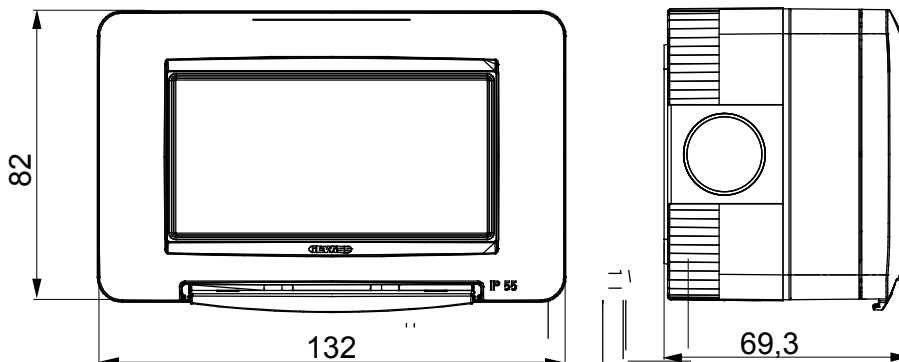

O gamă de panouri de masă, cutii de perete și carcase de perete autoportante potrivite pentru carcasa dispozitivelor modulare ChorusSmart. Cutiile și panourile de perete, disponibile în alb-negru, trebuie să fie completate cu suport ChorusSmart și plăci One. Carcasele autoportante, disponibile în gri RAL 7035, sunt caracterizate în versiunile IP40 și IP55: ambele au decupaje pretăiate, iar versiunea etanșă este prevăzută și cu o ușă cu o membrană UV transparentă. Cutiile și carcasele autoportante sunt proiectate pentru a fi echipate cu un terminal de împământare.

Descriere	4 module	Culoare	Gri RAL 7035
Nr. orificii de asamblare Ø23	8 pe laturi / 1 în partea de jos	Tip de orificii knock-out	Demontabil cu unealtă
Grad IP	IP55	Clasa de izolație	II
Rezistență mecanică	IK07	Șuruburi capac	Oțel inoxidabil
Strângerea șuruburilor de strângere	0.8 Newton/metru	Dim. exterioară LxHxD (mm)	132x82x69
Încercare cu fir incandescent	650 °C	Termo-presiune cu bilă	70 °C
Standard	EN 60670-1	Temperatura de instalare	-25 +60 °C
Electrocod	0212		

DIMENSIONAL

TECHNICAL SYMBOLOGY

IP

IP55

IK

IK07

GWT

650 °C