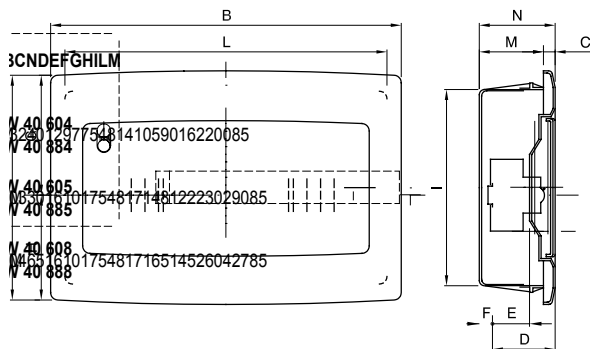

Carcasele de montare la nivel protejate IP40 sunt disponibile în dimensiuni de la 8 la 72 M și sunt echipate cu reglete de borne multipolare cu șurub, 80 A IP 20. Acestea sunt disponibile cu o ușă transparentă fumurie (potrivită în special pentru sectorul comercial și industrial) sau o ușă goală (ideală pentru aplicații domotice); regletele de borne permit crearea de cabluri simple și îngrijite, reducând timpul de instalare a carcasei.

Clasa de izolație	II (conform standardelor IEC 61140)	Culoare	Alb RAL 9016
Dim. exterioară LxHxD (mm)	240x195x85	Grad IP	IP40
Instalare	Perete DIN cărămidă	Putere dispersabilă (W)	20
Rezistență mecanică	IK08	Tensiune nominală	400 V
Culoarea ușii	Gol	Terminale	80 A - Găuri bipolare IP20 cu șuruburi
Nr. de module EN 50022	8	Curent nominal	125 A
Test de încălzire cu fir incandescent	650 °C	Temperatură de funcționare	-15 ÷ +60 °C
Tip material	Fără halogeni în conformitate cu EN 60754-2	Electrocod	0311
Termo-presiune cu bilă	70 °C	Standard	EN 60670-1 (cei 23-48) IEC60670-24 cei 23-49
Tensiune de izolație	750 V	Stâlpul 1 (mm ²)	N/E (2x16) + (7x10)
Stâlpul 2 (mm ²)	N/E (2x16) + (7x10)		

DIMENSIONAL

TECHNICAL SYMBOLOGY

IP
IP40

IK
IK08

GWT
650 °C

HF
HALOGEN FREE
Fără halogeni în conformitate cu EN 60754-2

STANDARDS/APPROVALS