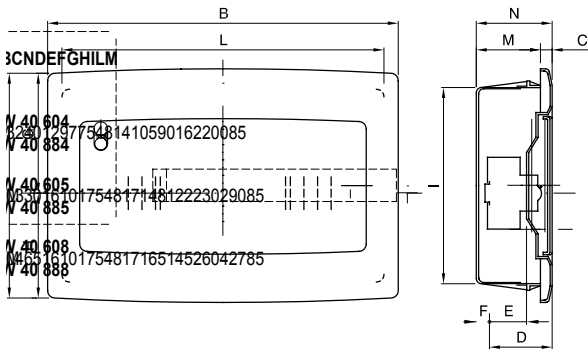

Carcasele de montare la nivel protejate IP40 sunt disponibile în dimensiuni de la 8 la 72 M și sunt echipate cu reglete de borne multipolare cu șurub, 80 A IP 20. Acestea sunt disponibile cu o ușă transparentă fumurie (potrivită în special pentru sectorul comercial și industrial) sau o ușă goală (ideală pentru aplicații domotice); regletele de borne permit crearea de cabluri simple și îngrijite, reducând timpul de instalare a carcasei.

Clasa de izolație	II (conform standardelor IEC 61140)	Culoare	Alb RAL 9016
Dim. exterioară LxHxD (mm)	330x270x85	Grad IP	IP40
Instalare	Perete DIN cărămidă	Putere dispersabilă (W)	36
Rezistență mecanică	IK08	Tensiune nominală	400 V
Culoarea ușii	Gol	Terminale	80 A - Găuri bipolare IP20 cu șuruburi
Nr. de module EN 50022	12	Curent nominal	125 A
Test de încălzire cu fir incandescent	650 °C	Temperatură de funcționare	-15 ÷ +60 °C
Tip material	Fără halogeni în conformitate cu EN 60754-2	Electrocod	0311
Termo-presiune cu bilă	70 °C	Standard	EN 60670-1 (cei 23-48) IEC60670-24 cei 23-49
Tensiune de izolație	750 V	Stâlpul 1 (mm²)	N/E (3x16) + (11x10)
Stâlpul 2 (mm²)	N/E (3x16) + (11x10)		

DIMENSIONAL

TECHNICAL SYMBOLOGY

IP
IP40

IK
IK08

GWT
650 °C

HF
HALOGEN FREE
Fără halogeni în conformitate cu EN 60754-2

70 °C

STANDARDS/APPROVALS