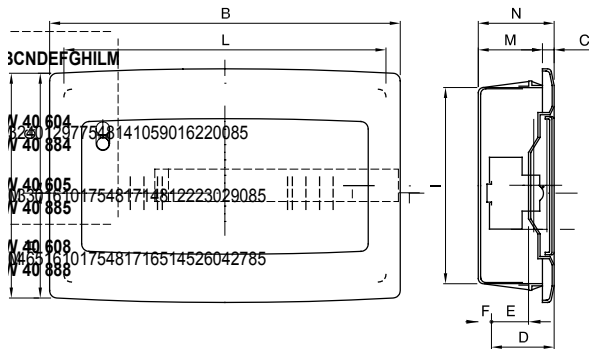

Carcasele de montare la nivel protejate IP40 sunt disponibile în dimensiuni de la 8 la 72 M și sunt echipate cu reglete de borne multipolare cu șurub, 80 A IP 20. Acestea sunt disponibile cu o ușă transparentă fumurie (potrivită în special pentru sectorul comercial și industrial) sau o ușă goală (ideală pentru aplicații domotice); regletele de borne permit crearea de cabluri simple și îngrijite, reducând timpul de instalare a carcasei.

Clasa de izolație	II (conform standardelor IEC 61140)	Culoare	Alb RAL 9016
Dim. exterioară LxHxD (mm)	465x310x85	Grad IP	IP40
Instalare	Perete DIN cărămidă	Putere dispersabilă (W)	50
Rezistență mecanică	IK08	Tensiune nominală	400 V
Culoarea ușii	Gol	Terminale	80 A - Găuri bipolare IP20 cu șuruburi
Nr. de module EN 50022	18	Curent nominal	125 A
Test de încălzire cu fir incandescent	650 °C	Temperatură de funcționare	-15 ÷ +60 °C
Tip material	Fără halogeni în conformitate cu EN 60754-2	Electrocod	0311
Termo-presiune cu bilă	70 °C	Standard	EN 60670-1 (cei 23-48) IEC60670-24 cei 23-49
Tensiune de izolație	750 V	Stâlpul 1 (mm²)	N/E (3x16) + (17x10)
Stâlpul 2 (mm²)	N/E (3x16) + (17x10)		

DIMENSIONAL

TECHNICAL SYMBOLOGY

IP
IP40

IK
IK08

GWT
650 °C

HF
HALOGEN FREE
Fără halogeni în conformitate cu EN 60754-2

STANDARDS/APPROVALS