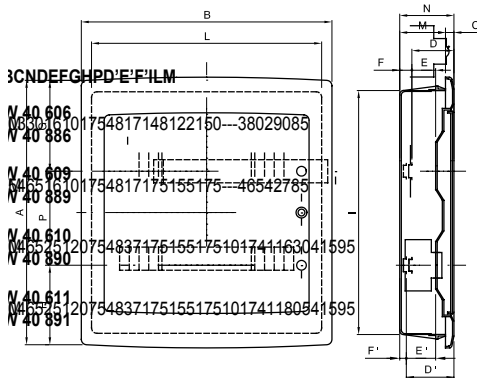

Carcasele de montare la nivel protejate IP40 sunt disponibile în dimensiuni de la 8 la 72 M și sunt echipate cu reglete de borne multipolare cu șurub, 80 A IP 20. Acestea sunt disponibile cu o ușă transparentă fumurie (potrivită în special pentru sectorul comercial și industrial) sau o ușă goală (ideală pentru aplicații domotice); regletele de borne permit crearea de cabluri simple și îngrijite, reducând timpul de instalare a carcasei.

Clasa de izolație	II (conform standardelor IEC 61140)	Culoare	Alb RAL 9016
Dim. exterioară LxHxD (mm)	465x505x85	Grad IP	IP40
Instalare	Perete DIN cărămidă	Putere dispersabilă (W)	52
Rezistență mecanică	IK08	Tensiune nominală	400 V
Culoarea ușii	Gol	Terminale	80 A - Găuri bipolare IP20 cu șuruburi
Nr. de module EN 50022	36 (18x2)	Curent nominal	125 A
Test de încercare cu fir incandescent	650 °C	Temperatură de funcționare	-15 ÷ +60°C
Tip material	Fără halogeni în conformitate cu EN 60754-2	Electrocod	0311
Termo-presiune cu bilă	70 °C	Standard	EN 60670-1 (cei 23-48) IEC60670-24 cei 23-49
Tensiune de izolație	750 V	Stâlpul 1 (mm²)	N/E (3x16) + (17x10)
Stâlpul 2 (mm²)	N/E (3x16) + (17x10)		

DIMENSIONAL

TECHNICAL SYMBOLOGY

IP
IP40

IK
IK08

GWT
650 °C

HF
HALOGEN FREE
Fără halogeni în conformitate cu EN 60754-2

STANDARDS/APPROVALS