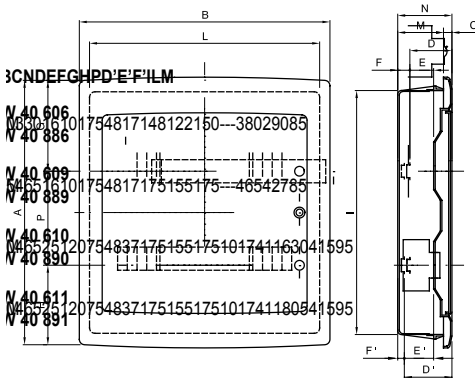

Carcasele de montare la nivel protejate IP40 sunt disponibile în dimensiuni de la 8 la 72 M și sunt echipate cu reglete de borne multipolare cu șurub, 80 A IP 20. Acestea sunt disponibile cu o ușă transparentă fumurie (potrivită în special pentru sectorul comercial și industrial) sau o ușă goală (ideală pentru aplicații domotice); regletele de borne permit crearea de cabluri simple și îngrijite, reducând timpul de instalare a carcasei.

Clasa de izolație	II (conform standardelor IEC 61140)	Culoare	Alb RAL 9016
Dim. exterioară LxHxD (mm)	465x680x95	Grad IP	IP40
Instalare	Perete DIN cărămidă	Putere dispersabilă (W)	62
Rezistență mecanică	IK08	Tensiune nominală	400 V
Culoarea ușii	Gol	Terminale	80 A - Găuri bipolare IP20 cu șuruburi
Nr. de module EN 50022	54 (18x3)	Curent nominal	125 A
Test de încercare cu fir incandescent	650 °C	Temperatură de funcționare	-15 ÷ +60°C
Tip material	Fără halogeni în conformitate cu EN 60754-2	Electrocod	0311
Termo-presiune cu bilă	70 °C	Standard	EN 60670-1 (cei 23-48) IEC60670-24 cei 23-49
Tensiune de izolație	750 V	Stâlpul 1 (mm²)	N/E 3x[(3x16) + (17x10)]
Stâlpul 2 (mm²)	N/E 3x[(3x16) + (17x10)]		

DIMENSIONAL

TECHNICAL SYMBOLOGY

IP
IP40

IK
IK08

GWT
650 °C

HF
HALOGEN FREE
Fără halogeni în conformitate cu EN 60754-2

STANDARDS/APPROVALS