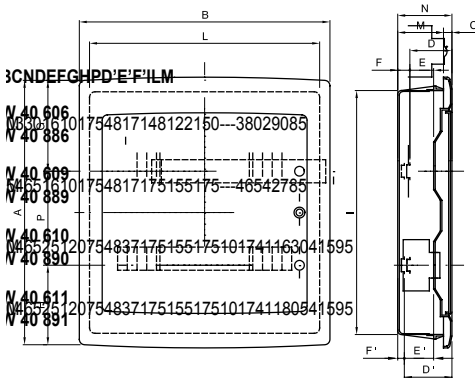

Carcasele de montare la nivel protejate IP40 sunt disponibile în dimensiuni de la 8 la 72 M și sunt echipate cu reglete de borne multipolare cu șurub, 80 A IP 20. Acestea sunt disponibile cu o ușă transparentă fumurie (potrivită în special pentru sectorul comercial și industrial) sau o ușă goală (ideală pentru aplicații domotice); regletele de borne permit crearea de cabluri simple și îngrijite, reducând timpul de instalare a carcasei.

Clasa de izolație	II (conform standardelor IEC 61140)	Culoare	Alb RAL 9016
Dim. exterioară LxHxD (mm)	465x880x95	Grad IP	IP40
Instalare	Perete DIN cărămidă	Putere dispersabilă (W)	95
Rezistență mecanică	IK08	Tensiune nominală	400 V
Culoarea ușii	Gol	Terminale	80 A - Găuri bipolare IP20 cu șuruburi
Nr. de module EN 50022	72 (18x4)	Curent nominal	125 A
Test de încercare cu fir incandescent	650 °C	Temperatură de funcționare	-15 ÷ +60°C
Tip material	Fără halogeni în conformitate cu EN 60754-2	Electrocod	0311
Termo-presiune cu bilă	70 °C	Stâlpul 1 (mm²)	N/E 4x[(3x16) + (17x10)]
Stâlpul 2 (mm²)	N/E 4x[(3x16) + (17x10)]		

## DIMENSIONAL