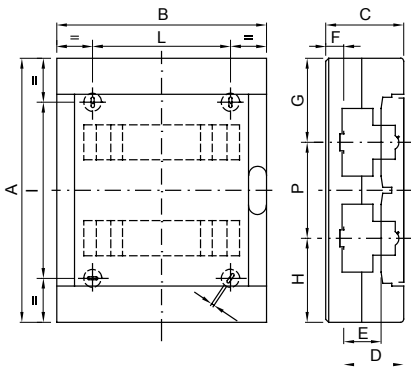

DIMENSIONAL

		A	B	C	D	E	F	G	H	P	D'	E'	F'	NR	I	L
24M	GW 40 047 GW 40 067	350	280	100	77	47	11,5	112,5	112,5	125	-	-	-	4	232	180
36M	GW 40 049 GW 40 069	400	400	130	76	48	37	125	125	150	102,5	74	10,5	4	282	300
54M	GW 40 051 GW 40 071	550	400	130	76	48	37	125	125	150	102,5	74	10,5	4	432	300
72M	GW 40 053 GW 40 073	850	400	150	76	48	57	187,5	187,5	150 175	102,5	74	30,5	6	303 303	300

TECHNICAL SYMBOLOGY

IP
IP40

IK
IK08

GWT
650 °C

HF
HALOGEN FREE
Fără halogeni în
conformitate cu EN
60754-2

STANDARDS/APPROVALS