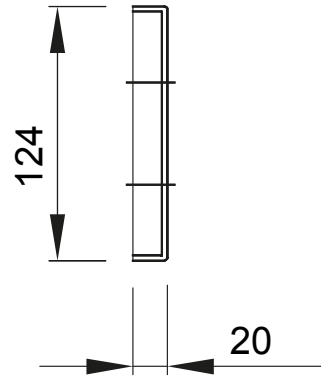

Accesorii și elemente complementare pentru tablourile de distribuție și automatizare gama 46.

Culoare	Gri RAL 7035	Caracteristici	- Fără halogen
Asamblare	Rapid și ușor rapid	Înălțime	1 Modul
Pentru plăci standard (mm)	310	Accesorii furnizate	Accesorii de fixare
Adecvată pentru	46QP - 46QM - 46QX	Electrocod	0303

DIMENSIONAL

TECHNICAL SYMBOLOGY

STANDARDS/APPROVALS