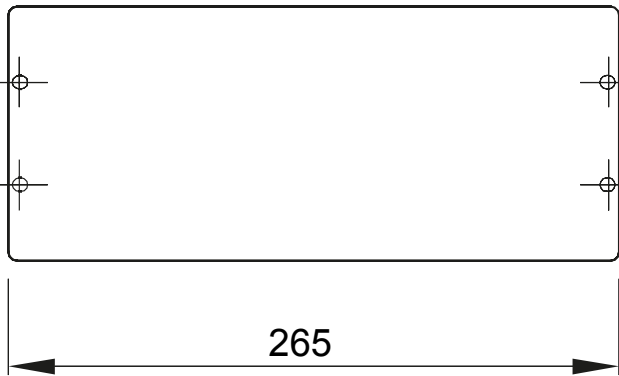

DIMENSIONAL

TECHNICAL SYMBOLOGY

STANDARDS/APPROVALS