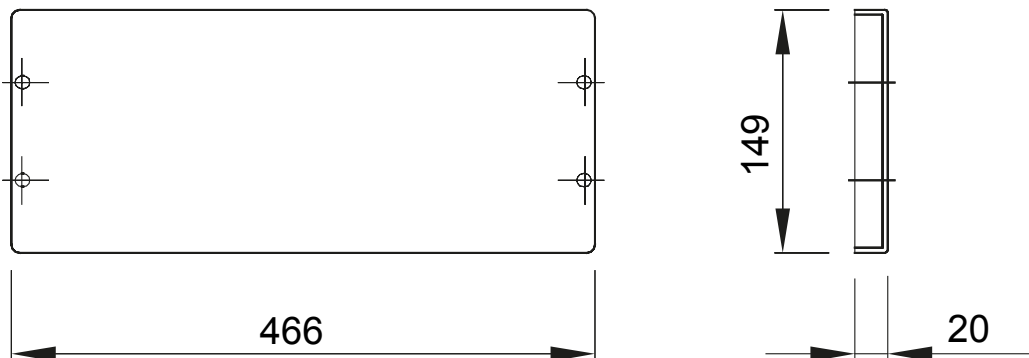

DIMENSIONAL

TECHNICAL SYMBOLOGY

STANDARDS/APPROVALS