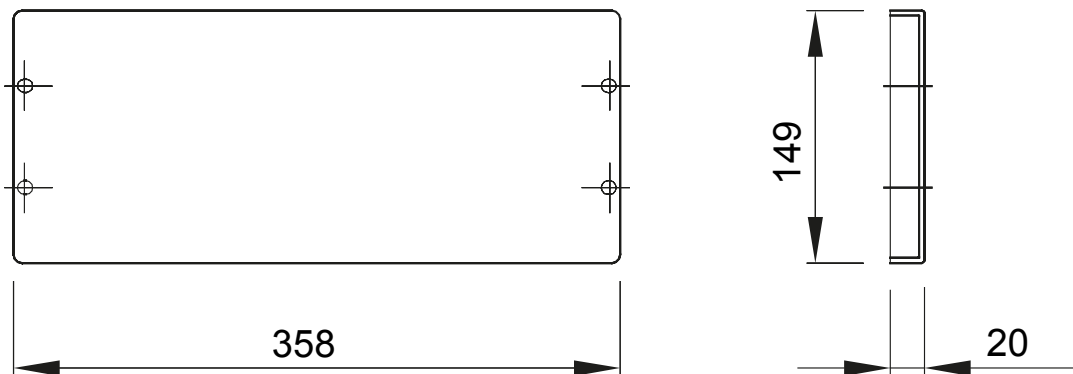

DIMENSIONAL

TECHNICAL SYMBOLOGY

STANDARDS/APPROVALS