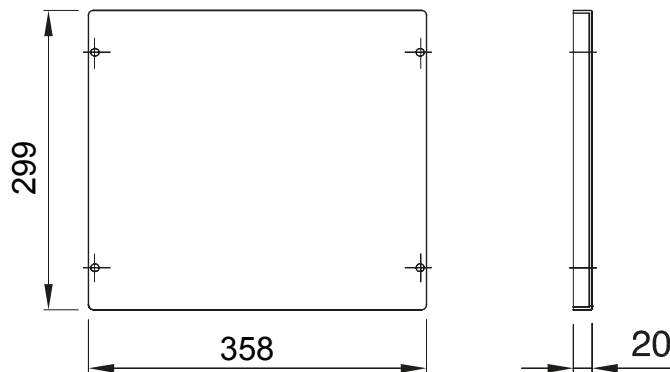

Accesorii și elemente complementare pentru tablourile de distribuție și automatizare gama 46.

Culoare	Gri RAL 7035	Caracteristici	- Fără halogen
Asamblare	Rapid și ușor rapid	Înălțime	2 module
Pentru plăci standard (mm)	405	Accesorii furnizate	Accesorii de fixare
Adecvată pentru	46QP - 46QM - 46QX	Electrocod	0303

DIMENSIONAL

TECHNICAL SYMBOLOGY

STANDARDS/APPROVALS