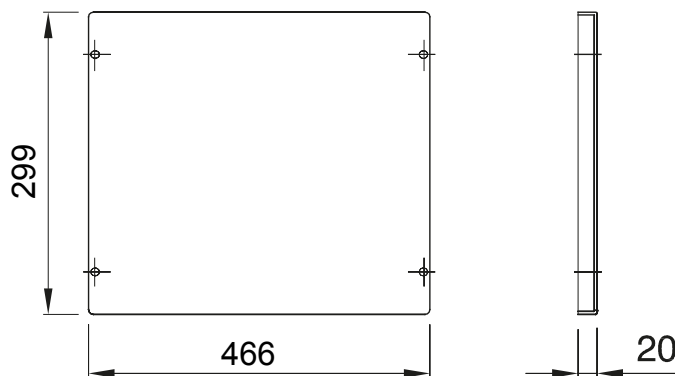

Accesorii și elemente complementare pentru tablourile de distribuție și automatizare gama 46.

Culoare	Gri RAL 7035	Caracteristici	- Fără halogen
Asamblare	Rapid și ușor rapid	Înălțime	2 module
Pentru plăci standard (mm)	515	Accesorii furnizate	Accesorii de fixare
Adecvată pentru	46QP - 46QM - 46QX	Electrocod	0303

DIMENSIONAL

TECHNICAL SYMBOLOGY

STANDARDS/APPROVALS