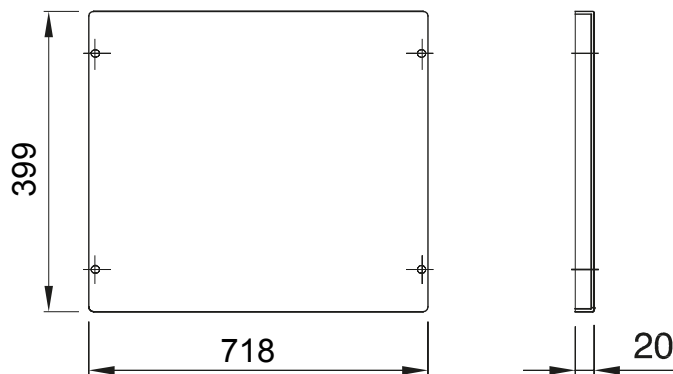

Accesorii și elemente complementare pentru tablourile de distribuție și automatizare gama 46.

Culoare	Gri RAL 7035	Caracteristici	- Fără halogen
Asamblare	Rapid și ușor rapid	Înălțime	2 module
Pentru plăci standard (mm)	800	Accesorii furnizate	Accesorii de fixare
Adecvată pentru	46QP - 46QM - 46QX	Electrocod	0303

### DIMENSIONAL