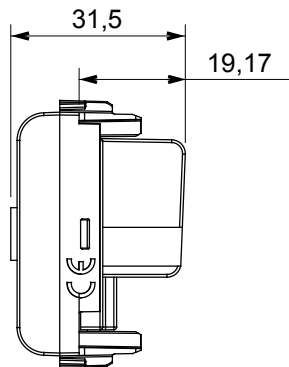

Gamă largă de dispozitive de comandă, prize pentru alimentarea cu energie electrică (conforme cu standardele naționale și internaționale), preluarea semnalelor, controlul climei, gestionarea confortului, semnalizarea tehnică a alarmelor și gestionarea iluminatului de urgență. Dispozitivele modulare ChoruSmart sunt disponibile în cinci culori, alb lucios, alb satinat, bej natural, negru satinat și titan lăcuit și în diferite dimensiuni de la 1/2, 1, 2 și 3 module. Datorită suporturilor de montare pentru cutii dreptunghiulare, pătrate și rotunde, pot fi create combinații nesfârșite cu gama de plăci ChoruSmart.

Categorie	Priză TV	Descriere	Direct
Culoare	Negru satinat	Atenuarea	0 dB
Frecvență	5 - 2400 MHz	Ecranare	Clasa A
Pentru tipul de conector	IEC-Male	Standard	EN 60728-4; IEC 61169-2
Nr. module	1	Fixare cablu	Conținut
Carcasă	Turnare sub presiune corp metalic zamak	Electrocod	0131
Material	Tehnopolimer		

DIMENSIONAL

STANDARDS/APPROVALS