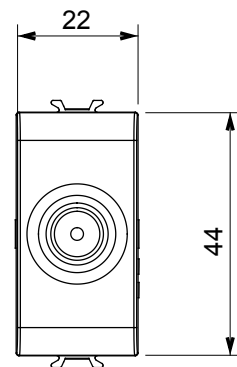

Gamă largă de dispozitive de comandă, prize pentru alimentarea cu energie electrică (conforme cu standardele naționale și internaționale), preluarea semnalelor, controlul climei, gestionarea confortului, semnalizarea tehnică a alarmelor și gestionarea iluminatului de urgență. Dispozitivele modulare ChoruSmart sunt disponibile în cinci culori, alb lucios, alb satinat, bej natural, negru satinat și titan lăcuit și în diferite dimensiuni de la 1/2, 1, 2 și 3 module. Datorită suporturilor de montare pentru cutii dreptunghiulare, pătrate și rotunde, pot fi create combinații nesfârșite cu gama de plăci ChoruSmart.

Categorie	Priză TV	Descriere	Direct
Culoare	Negru satinat	Atenuarea	0 dB
Frecvență	5 - 2400 MHz	Ecranare	Clasa A
Pentru tipul de conector	IEC-Male	Standard	EN 60728-4; IEC 61169-2
Nr. module	1	Fixare cablu	Conținut
Carcasă	Turnare sub presiune corp metalic zamak	Electrocod	0131
Material	Tehnopolimer		

DIMENSIONAL

STANDARDS/APPROVALS