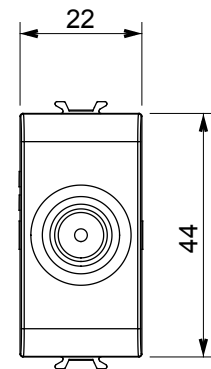

Gamă largă de dispozitive de comandă, prize pentru alimentarea cu energie electrică (conforme cu standardele naționale și internaționale), preluarea semnalelor, controlul climei, gestionarea confortului, semnalizarea tehnică a alarmelor și gestionarea iluminatului de urgență. Dispozitivele modulare ChoruSmart sunt disponibile în cinci culori, alb lucios, alb satinat, bej natural, negru satinat și titan lăcuit și în diferite dimensiuni de la 1/2, 1, 2 și 3 module. Datorită suporturilor de montare pentru cutii dreptunghiulare, pătrate și rotunde, pot fi create combinații nesfârșite cu gama de plăci ChoruSmart.

Categorie	Priză TV	Descriere	Prin cablare
Culoare	Negru satinat	Atenuarea	5 dB
Frecvență	5 - 2400 MHz	Ecranare	Clasa A
Pentru tipul de conector	IEC-Male	Standard	EN 60728-4; IEC 61169-2
Nr. module	1	Fixare cablu	Conținut
Carcasă	Turnare sub presiune corp metalic zamak	Electrocod	0131
Material	Tehnopolimer		

DIMENSIONAL

STANDARDS/APPROVALS