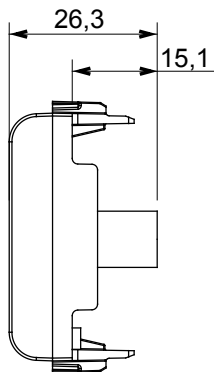

DIMENSIONAL