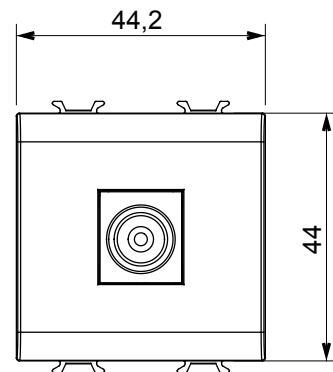

Gamă largă de dispozitive de comandă, prize pentru alimentarea cu energie electrică (conforme cu standardele naționale și internaționale), preluarea semnalelor, controlul climei, gestionarea confortului, semnalizarea tehnică a alarmelor și gestionarea iluminatului de urgență. Dispozitivele modulare ChoruSmart sunt disponibile în cinci culori, alb lucios, alb satinat, bej natural, negru satinat și titan lăcuit și în diferite dimensiuni de la 1/2, 1, 2 și 3 module. Datorită suporturilor de montare pentru cutii dreptunghiulare, pătrate și rotunde, pot fi create combinații nesfârșite cu gama de plăci ChoruSmart.

Categorie	Priză TV	Descriere	Direct
Culoare	Negru satinat	Atenuarea	0 dB
Frecvență	5 - 2400 MHz	Ecranare	Clasa A
Pentru tipul de conector	IEC-Male	Standard	IEC 61169-2
Nr. module	2	Fixare cablu	Operat sub presiune
Carcasă	Material plastic	Electrocod	0131
Material	Tehnopolimer		

DIMENSIONAL

STANDARDS/APPROVALS