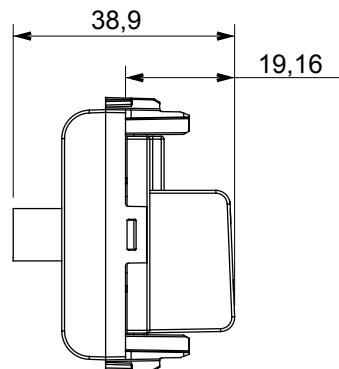

Gamă largă de dispozitive de comandă, prize pentru alimentarea cu energie electrică (conforme cu standardele naționale și internaționale), preluarea semnalelor, controlul climei, gestionarea confortului, semnalizarea tehnică a alarmelor și gestionarea iluminatului de urgență. Dispozitivele modulare ChoruSmart sunt disponibile în cinci culori, alb lucios, alb satinat, bej natural, negru satinat și titan lăcuit și în diferite dimensiuni de la 1/2, 1, 2 și 3 module. Datorită suporturilor de montare pentru cutii dreptunghiulare, pătrate și rotunde, pot fi create combinații nesfârșite cu gama de plăci ChoruSmart.

Categorie	Priză TV/SAT	Descriere	Direct
Culoare	Negru satinat	Atenuarea	0 dB
Frecvență	5 - 2400 MHz	Ecranare	Clasa A
Pentru tipul de conector	F Feminin;	Standard	EN 60728-4; IEC 61169-24
Nr. module	1	Fixare cablu	Conținut
Carcasă	Turnare sub presiune corp metalic zamak	Electrocod	0131
Material	Tehnopolimer		

DIMENSIONAL

STANDARDS/APPROVALS