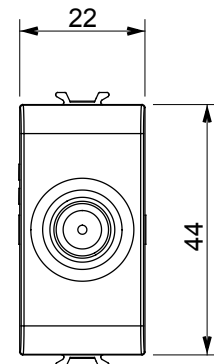

Gamă largă de dispozitive de comandă, prize pentru alimentarea cu energie electrică (conforme cu standardele naționale și internaționale), preluarea semnalelor, controlul climei, gestionarea confortului, semnalizarea tehnică a alarmelor și gestionarea iluminatului de urgență. Dispozitivele modulare ChoruSmart sunt disponibile în cinci culori, alb lucios, alb satinat, bej natural, negru satinat și titan lăcuit și în diferite dimensiuni de la 1/2, 1, 2 și 3 module. Datorită suporturilor de montare pentru cutii dreptunghiulare, pătrate și rotunde, pot fi create combinații nesfârșite cu gama de plăci ChoruSmart.

Categorie	Priză TV/SAT	Descriere	Direct
Culoare	Negru satinat	Atenuarea	0 dB
Frecvență	5 - 2400 MHz	Ecranare	Clasa A
Pentru tipul de conector	F Feminin;	Standard	EN 60728-4; IEC 61169-24
Nr. module	1	Fixare cablu	Conținut
Carcasă	Turnare sub presiune corp metalic zamak	Electrocod	0131
Material	Tehnopolimer		

DIMENSIONAL

STANDARDS/APPROVALS