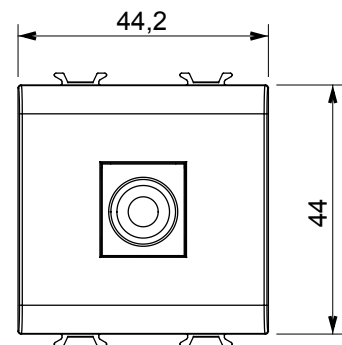

Gamă largă de dispozitive de comandă, prize pentru alimentarea cu energie electrică (conforme cu standardele naționale și internaționale), preluarea semnalelor, controlul climei, gestionarea confortului, semnalizarea tehnică a alarmelor și gestionarea iluminatului de urgență. Dispozitivele modulare ChoruSmart sunt disponibile în cinci culori, alb lucios, alb satinat, bej natural, negru satinat și titan lăcuit și în diferite dimensiuni de la 1/2, 1, 2 și 3 module. Datorită suporturilor de montare pentru cutii dreptunghiulare, pătrate și rotunde, pot fi create combinații nesfârșite cu gama de plăci ChoruSmart.

Categorie	Priză TV/SAT	Descriere	Direct
Culoare	Negru satinat	Atenuarea	0 dB
Frecvență	5 - 2400 MHz	Ecranare	Clasa A
Pentru tipul de conector	F Feminin;	Standard	IEC 61169-24
Nr. module	2	Fixare cablu	Operat sub presiune
Carcasă	Material plastic	Electrocod	0131
Material	Tehnopolimer		

DIMENSIONAL

STANDARDS/APPROVALS