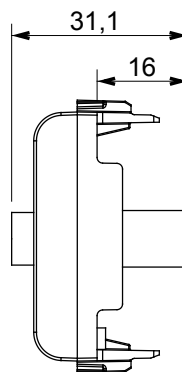

DIMENSIONAL