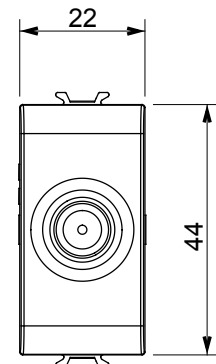

Gamă largă de dispozitive de comandă, prize pentru alimentarea cu energie electrică (conforme cu standardele naționale și internaționale), preluarea semnalelor, controlul climei, gestionarea confortului, semnalizarea tehnică a alarmelor și gestionarea iluminatului de urgență. Dispozitivele modulare ChoruSmart sunt disponibile în cinci culori, alb lucios, alb satinat, bej natural, negru satinat și titan lăcuit și în diferite dimensiuni de la 1/2, 1, 2 și 3 module. Datorită suporturilor de montare pentru cutii dreptunghiulare, pătrate și rotunde, pot fi create combinații nesfârșite cu gama de plăci ChoruSmart.

Categorie	Priză TV/SAT	Descriere	Direct
Culoare	Ivoriu	Atenuarea	0 dB
Frecvență	5 - 2400 MHz	Ecranare	Clasa A
Pentru tipul de conector	F Feminin;	Standard	EN 60728-4; IEC 61169-24
Nr. module	1	Fixare cablu	Conținut
Carcasă	Turnare sub presiune corp metalic zamak	Material	Tehnopolimer

DIMENSIONAL

STANDARDS/APPROVALS