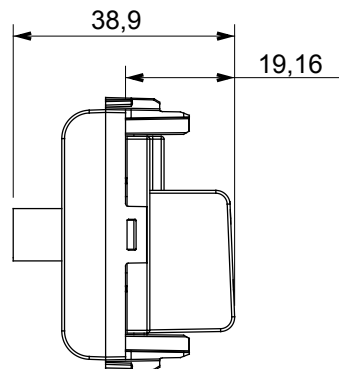

Gamă largă de dispozitive de comandă, prize pentru alimentarea cu energie electrică (conforme cu standardele naționale și internaționale), preluarea semnalelor, controlul climei, gestionarea confortului, semnalizarea tehnică a alarmelor și gestionarea iluminatului de urgență. Dispozitivele modulare ChoruSmart sunt disponibile în cinci culori, alb lucios, alb satinat, bej natural, negru satinat și titan lăcuit și în diferite dimensiuni de la 1/2, 1, 2 și 3 module. Datorită suporturilor de montare pentru cutii dreptunghiulare, pătrate și rotunde, pot fi create combinații nesfârșite cu gama de plăci ChoruSmart.

| | | | |
|--------------------------|---|--------------|--------------------------|
| Categorie | Priză TV/SAT | Descriere | Direct |
| Culoare | Ivoriu | Atenuarea | 0 dB |
| Frecvență | 5 - 2400 MHz | Ecranare | Clasa A |
| Pentru tipul de conector | F Feminin; | Standard | EN 60728-4; IEC 61169-24 |
| Nr. module | 1 | Fixare cablu | Conținut |
| Carcasă | Turnare sub presiune corp metalic zamak | Material | Tehnopolimer |

DIMENSIONAL

STANDARDS/APPROVALS