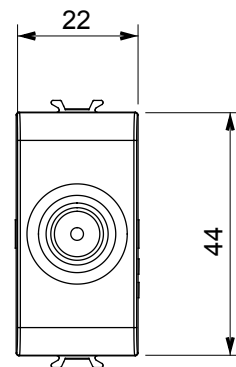

DIMENSIONAL