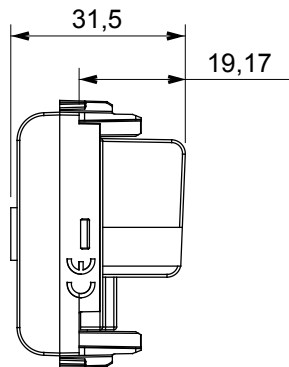

DIMENSIONAL