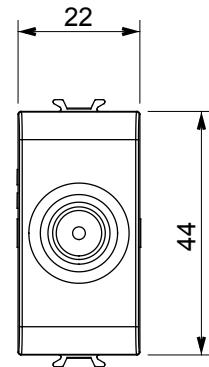

Categorie	Priză TV	Descriere	Prin cablare
Culoare	Titan lucios	Atenuarea	10 dB
Frecvență	5 - 2400 MHz	Ecranare	Clasa A
Pentru tipul de conector	IEC-Male	Standard	EN 60728-4; IEC 61169-2
Nr. module	1	Fixare cablu	Conținut
Carcasă	Turnare sub presiune corp metalic zamak	Electrocod	0131
Material	Tehnopolimer		

### DIMENSIONAL