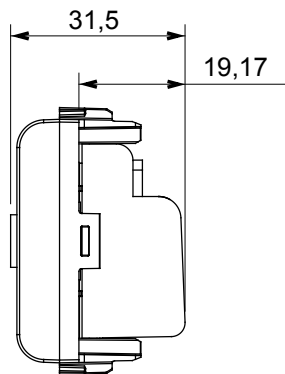

Gamă largă de dispozitive de comandă, prize pentru alimentarea cu energie electrică (conforme cu standardele naționale și internaționale), preluarea semnalelor, controlul climei, gestionarea confortului, semnalizarea tehnică a alarmelor și gestionarea iluminatului de urgență. Dispozitivele modulare ChoruSmart sunt disponibile în cinci culori, alb lucios, alb satinat, bej natural, negru satinat și titan lăcuit și în diferite dimensiuni de la 1/2, 1, 2 și 3 module. Datorită suporturilor de montare pentru cutii dreptunghiulare, pătrate și rotunde, pot fi create combinații nesfârșite cu gama de plăci ChoruSmart.

Categorie	Priză TV	Descriere	Prin cablare
Culoare	Titan lucios	Atenuarea	10 dB
Frecvență	5 - 2400 MHz	Ecranare	Clasa A
Pentru tipul de conector	IEC-Male	Standard	EN 60728-4; IEC 61169-2
Nr. module	1	Fixare cablu	Conținut
Carcasă	Turnare sub presiune corp metalic zamak	Electrocod	0131
Material	Tehnopolimer		

### DIMENSIONAL