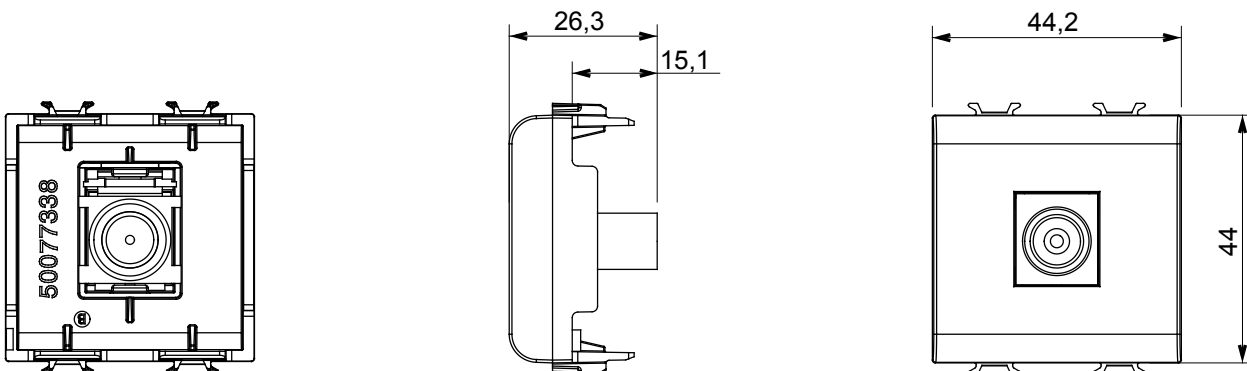

Gamă largă de dispozitive de comandă, prize pentru alimentarea cu energie electrică (conforme cu standardele naționale și internaționale), preluarea semnalelor, controlul climei, gestionarea confortului, semnalizarea tehnică a alarmelor și gestionarea iluminatului de urgență. Dispozitivele modulare ChoruSmart sunt disponibile în cinci culori, alb lucios, alb satinat, bej natural, negru satinat și titan lăcuit și în diferite dimensiuni de la 1/2, 1, 2 și 3 module. Datorită suporturilor de montare pentru cutii dreptunghiulare, pătrate și rotunde, pot fi create combinații nesfârșite cu gama de plăci ChoruSmart.

Categorie	Priză TV	Descriere	Direct
Culoare	Titan lucios	Atenuarea	0 dB
Frecvență	5 - 2400 MHz	Ecranare	Clasa A
Pentru tipul de conector	IEC-Male	Standard	IEC 61169-2
Nr. module	2	Fixare cablu	Operat sub presiune
Carcasă	Material plastic	Electrocod	0131
Material	Tehnopolimer		

DIMENSIONAL

STANDARDS/APPROVALS