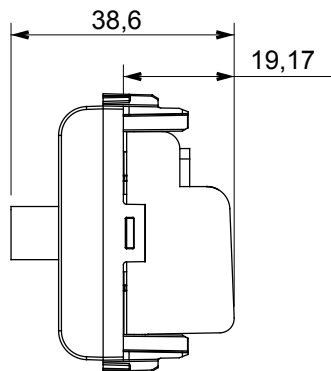

Categorie	Priză TV/SAT	Descriere	Prin cablare
Culoare	Titan lucios	Atenuarea	5 dB
Frecvență	5 - 2400 MHz	Ecranare	Clasa A
Pentru tipul de conector	F Feminin;	Standard	EN 60728-4; IEC 61169-24
Nr. module	1	Fixare cablu	Conținut
Carcasă	Turnare sub presiune corp metalic zamak	Electrocod	0131
Material	Tehnopolimer		

### DIMENSIONAL