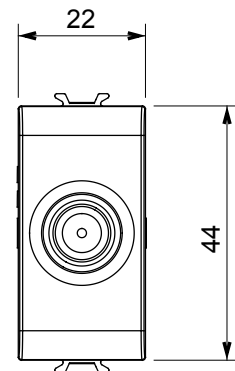

Categorie	Priză TV/SAT	Descriere	Prin cablare
Culoare	Titan lucios	Atenuarea	5 dB
Frecvență	5 - 2400 MHz	Ecranare	Clasa A
Pentru tipul de conector	F Feminin;	Standard	EN 60728-4; IEC 61169-24
Nr. module	1	Fixare cablu	Conținut
Carcasă	Turnare sub presiune corp metalic zamak	Electrocod	0131
Material	Tehnopolimer		

### DIMENSIONAL