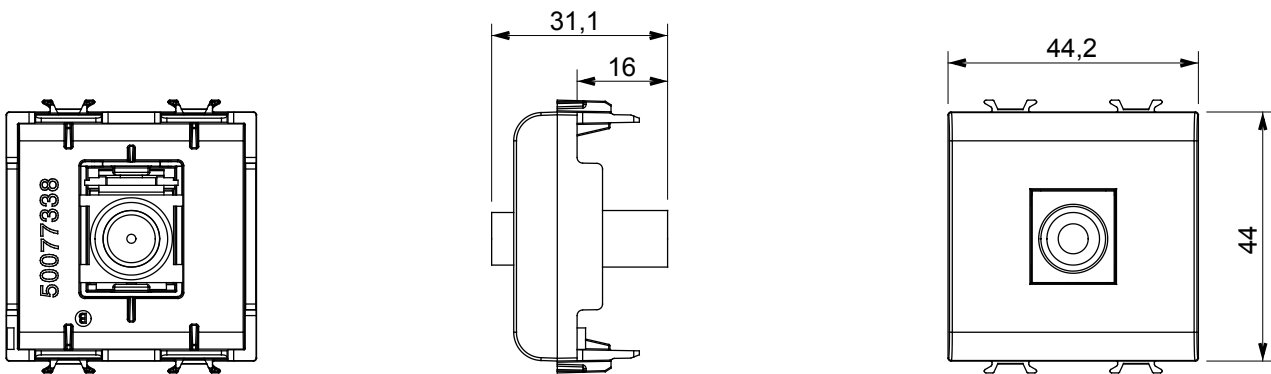

Gamă largă de dispozitive de comandă, prize pentru alimentarea cu energie electrică (conforme cu standardele naționale și internaționale), preluarea semnalelor, controlul climei, gestionarea confortului, semnalizarea tehnică a alarmelor și gestionarea iluminatului de urgență. Dispozitivele modulare ChoruSmart sunt disponibile în cinci culori, alb lucios, alb satinat, bej natural, negru satinat și titan lăcuit și în diferite dimensiuni de la 1/2, 1, 2 și 3 module. Datorită suporturilor de montare pentru cutii dreptunghiulare, pătrate și rotunde, pot fi create combinații nesfârșite cu gama de plăci ChoruSmart.

Categorie	Priză TV/SAT	Descriere	Direct
Culoare	Titan lucios	Atenuarea	0 dB
Frecvență	5 - 2400 MHz	Ecranare	Clasa A
Pentru tipul de conector	F Feminin;	Standard	IEC 61169-24
Nr. module	2	Fixare cablu	Operat sub presiune
Carcasă	Material plastic	Electrocod	0131
Material	Tehnopolimer		

DIMENSIONAL

STANDARDS/APPROVALS