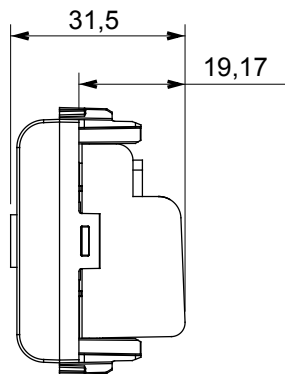

Gamă largă de dispozitive de comandă, prize pentru alimentarea cu energie electrică (conforme cu standardele naționale și internaționale), preluarea semnalelor, controlul climei, gestionarea confortului, semnalizarea tehnică a alarmelor și gestionarea iluminatului de urgență. Dispozitivele modulare ChoruSmart sunt disponibile în cinci culori, alb lucios, alb satinat, bej natural, negru satinat și titan lăcuit și în diferite dimensiuni de la 1/2, 1, 2 și 3 module. Datorită suporturilor de montare pentru cutii dreptunghiulare, pătrate și rotunde, pot fi create combinații nesfârșite cu gama de plăci ChoruSmart.

Categorie	Priză TV	Descriere	Prin cablare
Culoare	Alb lucios	Atenuarea	5 dB
Frecvență	5 - 2400 MHz	Ecranare	Clasa A
Pentru tipul de conector	IEC-Male	Standard	EN 60728-4; IEC 61169-2
Nr. module	1	Fixare cablu	Conținut
Carcasă	Turnare sub presiune corp metalic zamak	Electrocod	0131
Material	Tehnopolimer		

### DIMENSIONAL