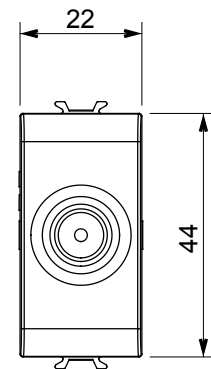

Categorie	Priză TV	Descriere	Prin cablare
Culoare	Alb lucios	Atenuarea	5 dB
Frecvență	5 - 2400 MHz	Ecranare	Clasa A
Pentru tipul de conector	IEC-Male	Standard	EN 60728-4; IEC 61169-2
Nr. module	1	Fixare cablu	Conținut
Carcasă	Turnare sub presiune corp metalic zamak	Electrocod	0131
Material	Tehnopolimer		

### DIMENSIONAL