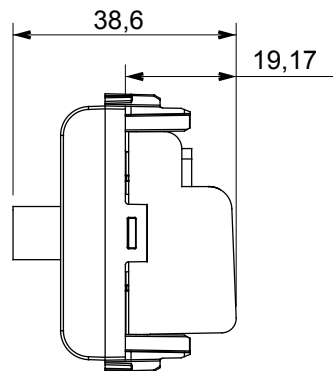

Categorie	Priză TV/SAT	Descriere	Prin cablare
Culoare	Alb lucios	Atenuarea	5 dB
Frecvență	5 - 2400 MHz	Ecranare	Clasa A
Pentru tipul de conector	F Feminin;	Standard	EN 60728-4; IEC 61169-24
Nr. module	1	Fixare cablu	Conținut
Carcasă	Turnare sub presiune corp metalic zamak	Electrocod	0131
Material	Tehnopolimer		

### DIMENSIONAL