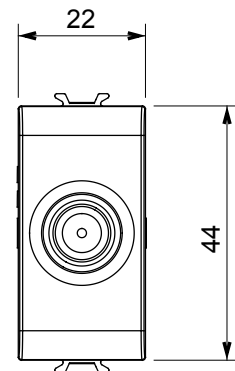

Categorie	Priză TV/SAT	Descriere	Prin cablare
Culoare	Alb lucios	Atenuarea	5 dB
Frecvență	5 - 2400 MHz	Ecranare	Clasa A
Pentru tipul de conector	F Feminin;	Standard	EN 60728-4; IEC 61169-24
Nr. module	1	Fixare cablu	Conținut
Carcasă	Turnare sub presiune corp metalic zamak	Electrocod	0131
Material	Tehnopolimer		

### DIMENSIONAL