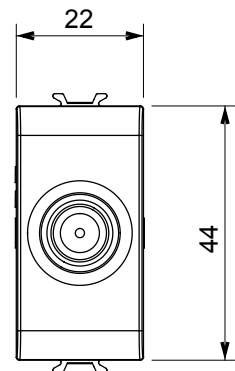

Categorie	Priză TV/SAT	Descriere	Prin cablare
Culoare	Alb lucios	Atenuarea	10 dB
Frecvență	5 - 2400 MHz	Ecranare	Clasa A
Pentru tipul de conector	F Feminin;	Standard	EN 60728-4; IEC 61169-24
Nr. module	1	Fixare cablu	Conținut
Carcasă	Turnare sub presiune corp metalic zamak	Electrocod	0131
Material	Tehnopolimer		

### DIMENSIONAL