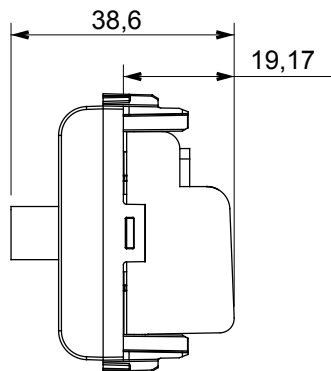

Categorie	Priză TV/SAT	Descriere	Prin cablare
Culoare	Alb lucios	Atenuarea	10 dB
Frecvență	5 - 2400 MHz	Ecranare	Clasa A
Pentru tipul de conector	F Feminin;	Standard	EN 60728-4; IEC 61169-24
Nr. module	1	Fixare cablu	Conținut
Carcasă	Turnare sub presiune corp metalic zamak	Electrocod	0131
Material	Tehnopolimer		

### DIMENSIONAL