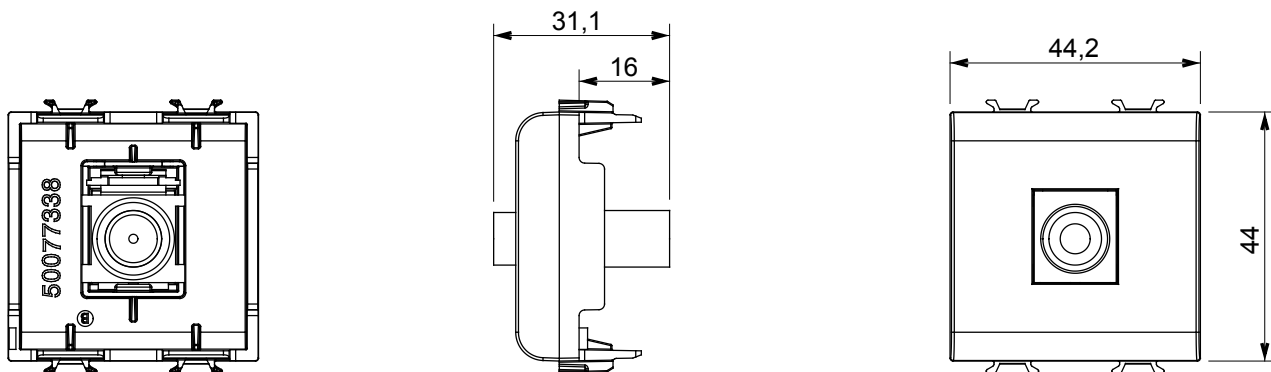

Gamă largă de dispozitive de comandă, prize pentru alimentarea cu energie electrică (conforme cu standardele naționale și internaționale), preluarea semnalelor, controlul climei, gestionarea confortului, semnalizarea tehnică a alarmelor și gestionarea iluminatului de urgență. Dispozitivele modulare ChoruSmart sunt disponibile în cinci culori, alb lucios, alb satinat, bej natural, negru satinat și titan lăcuit și în diferite dimensiuni de la 1/2, 1, 2 și 3 module. Datorită suporturilor de montare pentru cutii dreptunghiulare, pătrate și rotunde, pot fi create combinații nesfârșite cu gama de plăci ChoruSmart.

Categorie	Priză TV/SAT	Descriere	Direct
Culoare	Alb lucios	Atenuarea	0 dB
Frecvență	5 - 2400 MHz	Ecranare	Clasa A
Pentru tipul de conector	F Feminin;	Standard	IEC 61169-24
Nr. module	2	Fixare cablu	Operat sub presiune
Carcasă	Material plastic	Electrocod	0131
Material	Tehnopolimer		

DIMENSIONAL

STANDARDS/APPROVALS