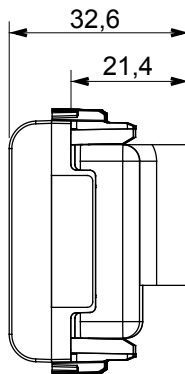

Gamă largă de dispozitive de comandă, prize pentru alimentarea cu energie electrică (conforme cu standardele naționale și internaționale), preluarea semnalelor, controlul climei, gestionarea confortului, semnalizarea tehnică a alarmelor și gestionarea iluminatului de urgență. Dispozitivele modulare ChoruSmart sunt disponibile în cinci culori, alb lucios, alb satinat, bej natural, negru satinat și titan lăcuit și în diferite dimensiuni de la 1/2, 1, 2 și 3 module. Datorită suporturilor de montare pentru cutii dreptunghiulare, pătrate și rotunde, pot fi create combinații nesfârșite cu gama de plăci ChoruSmart.

Categorie	Priză TV/FM	Descriere	Direct
Culoare	Alb lucios	Atenuarea	0 dB
Conectori	TV - FM	Standard	EN 60728-4; IEC 61169-2
Nr. module	2	Fixare cablu	Conținut
Carcasă	Turnare sub presiune corp metalic zamak	Electrocod	0131
Material	Tehnopolimer		

DIMENSIONAL

STANDARDS/APPROVALS