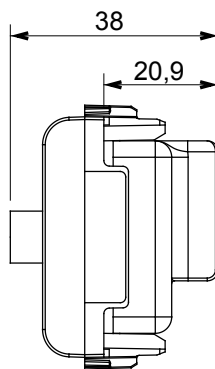

Gamă largă de dispozitive de comandă, prize pentru alimentarea cu energie electrică (conforme cu standardele naționale și internaționale), preluarea semnalelor, controlul climei, gestionarea confortului, semnalizarea tehnică a alarmelor și gestionarea iluminatului de urgență. Dispozitivele modulare ChoruSmart sunt disponibile în cinci culori, alb lucios, alb satinat, bej natural, negru satinat și titan lăcuit și în diferite dimensiuni de la 1/2, 1, 2 și 3 module. Datorită suporturilor de montare pentru cutii dreptunghiulare, pătrate și rotunde, pot fi create combinații nesfârșite cu gama de plăci ChoruSmart.

Categorie	Priză TV/SAT	Descriere	Direct
Culoare	Alb lucios	Atenuarea	0 dB
Conectori	TV-SAT	Standard	EN 60728-4; IEC 61169-2; IEC 61169-24
Nr. module	2	Fixare cablu	Conținut
Carcasă	Turnare sub presiune corp metalic zamak	Electrocod	0131
Material	Tehnopolimer		

DIMENSIONAL

STANDARDS/APPROVALS