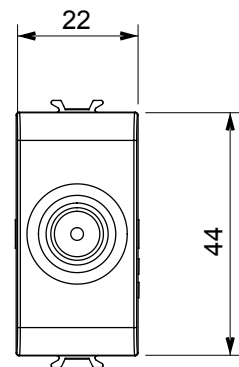

Categorie	Priză TV	Descriere	Direct
Culoare	Bej satinat natural	Atenuarea	0 dB
Frecvență	5 - 2400 MHz	Ecranare	Clasa A
Pentru tipul de conector	IEC-Male	Standard	EN 60728-4; IEC 61169-2
Nr. module	1	Fixare cablu	Conținut
Carcasă	Turnare sub presiune corp metalic zamak	Electrocod	0131
Material	Tehnopolimer		

### DIMENSIONAL