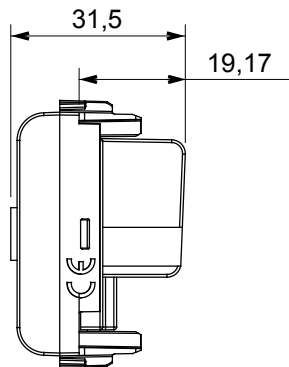

Gamă largă de dispozitive de comandă, prize pentru alimentarea cu energie electrică (conforme cu standardele naționale și internaționale), preluarea semnalelor, controlul climei, gestionarea confortului, semnalizarea tehnică a alarmelor și gestionarea iluminatului de urgență. Dispozitivele modulare ChoruSmart sunt disponibile în cinci culori, alb lucios, alb satinat, bej natural, negru satinat și titan lăcuit și în diferite dimensiuni de la 1/2, 1, 2 și 3 module. Datorită suporturilor de montare pentru cutii dreptunghiulare, pătrate și rotunde, pot fi create combinații nesfârșite cu gama de plăci ChoruSmart.

Categorie	Priză TV	Descriere	Direct
Culoare	Bej satinat natural	Atenuarea	0 dB
Frecvență	5 - 2400 MHz	Ecranare	Clasa A
Pentru tipul de conector	IEC-Male	Standard	EN 60728-4; IEC 61169-2
Nr. module	1	Fixare cablu	Conținut
Carcasă	Turnare sub presiune corp metalic zamak	Electrocod	0131
Material	Tehnopolimer		

### DIMENSIONAL