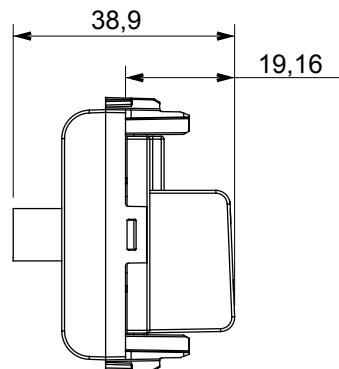

Gamă largă de dispozitive de comandă, prize pentru alimentarea cu energie electrică (conforme cu standardele naționale și internaționale), preluarea semnalelor, controlul climei, gestionarea confortului, semnalizarea tehnică a alarmelor și gestionarea iluminatului de urgență. Dispozitivele modulare ChoruSmart sunt disponibile în cinci culori, alb lucios, alb satinat, bej natural, negru satinat și titan lăcuit și în diferite dimensiuni de la 1/2, 1, 2 și 3 module. Datorită suporturilor de montare pentru cutii dreptunghiulare, pătrate și rotunde, pot fi create combinații nesfârșite cu gama de plăci ChoruSmart.

Categorie	Priză TV/SAT	Descriere	Direct
Culoare	Bej satinat natural	Atenuarea	0 dB
Frecvență	5 - 2400 MHz	Ecranare	Clasa A
Pentru tipul de conector	F Feminin;	Standard	EN 60728-4; IEC 61169-24
Nr. module	1	Fixare cablu	Conținut
Carcasă	Turnare sub presiune corp metalic zamak	Electrocod	0131
Material	Tehnopolimer		

DIMENSIONAL

STANDARDS/APPROVALS