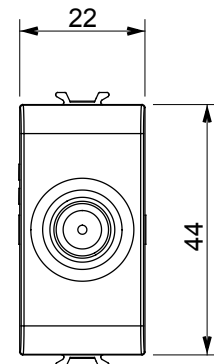

Gamă largă de dispozitive de comandă, prize pentru alimentarea cu energie electrică (conforme cu standardele naționale și internaționale), preluarea semnalelor, controlul climei, gestionarea confortului, semnalizarea tehnică a alarmelor și gestionarea iluminatului de urgență. Dispozitivele modulare ChoruSmart sunt disponibile în cinci culori, alb lucios, alb satinat, bej natural, negru satinat și titan lăcuit și în diferite dimensiuni de la 1/2, 1, 2 și 3 module. Datorită suporturilor de montare pentru cutii dreptunghiulare, pătrate și rotunde, pot fi create combinații nesfârșite cu gama de plăci ChoruSmart.

Categorie	Priză TV/SAT	Descriere	Direct
Culoare	Bej satinat natural	Atenuarea	0 dB
Frecvență	5 - 2400 MHz	Ecranare	Clasa A
Pentru tipul de conector	F Feminin;	Standard	EN 60728-4; IEC 61169-24
Nr. module	1	Fixare cablu	Conținut
Carcasă	Turnare sub presiune corp metalic zamak	Electrocod	0131
Material	Tehnopolimer		

DIMENSIONAL

STANDARDS/APPROVALS