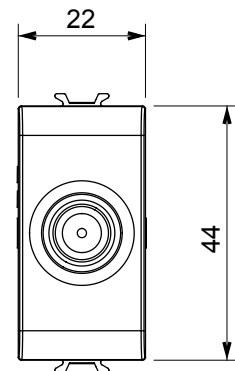

Categorie	Priză TV/SAT	Descriere	Prin cablare
Culoare	Bej satinat natural	Atenuarea	5 dB
Frecvență	5 - 2400 MHz	Ecranare	Clasa A
Pentru tipul de conector	F Feminin;	Standard	EN 60728-4; IEC 61169-24
Nr. module	1	Fixare cablu	Conținut
Carcasă	Turnare sub presiune corp metalic zamak	Electrocod	0131
Material	Tehnopolimer		

### DIMENSIONAL