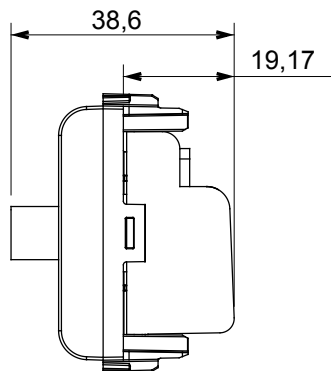

Categorie	Priză TV/SAT	Descriere	Prin cablare
Culoare	Bej satinat natural	Atenuarea	5 dB
Frecvență	5 - 2400 MHz	Ecranare	Clasa A
Pentru tipul de conector	F Feminin;	Standard	EN 60728-4; IEC 61169-24
Nr. module	1	Fixare cablu	Conținut
Carcasă	Turnare sub presiune corp metalic zamak	Electrocod	0131
Material	Tehnopolimer		

### DIMENSIONAL