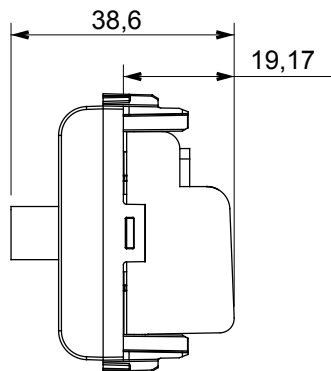

Gamă largă de dispozitive de comandă, prize pentru alimentarea cu energie electrică (conforme cu standardele naționale și internaționale), preluarea semnalelor, controlul climei, gestionarea confortului, semnalizarea tehnică a alarmelor și gestionarea iluminatului de urgență. Dispozitivele modulare ChoruSmart sunt disponibile în cinci culori, alb lucios, alb satinat, bej natural, negru satinat și titan lăcuit și în diferite dimensiuni de la 1/2, 1, 2 și 3 module. Datorită suporturilor de montare pentru cutii dreptunghiulare, pătrate și rotunde, pot fi create combinații nesfârșite cu gama de plăci ChoruSmart.

| | | | |
|--------------------------|---|--------------|--------------------------|
| Categorie | Priză TV/SAT | Descriere | Prin cablare |
| Culoare | Bej satinat natural | Atenuarea | 10 dB |
| Frecvență | 5 - 2400 MHz | Ecranare | Clasa A |
| Pentru tipul de conector | F Feminin; | Standard | EN 60728-4; IEC 61169-24 |
| Nr. module | 1 | Fixare cablu | Conținut |
| Carcasă | Turnare sub presiune corp metalic zamak | Electrocod | 0131 |
| Material | Tehnopolimer | | |

DIMENSIONAL

STANDARDS/APPROVALS