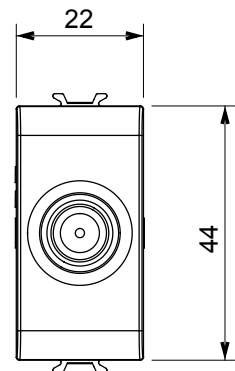

DIMENSIONAL