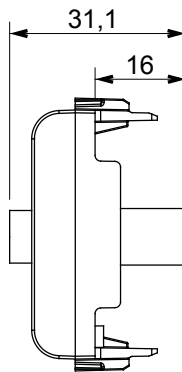

DIMENSIONAL