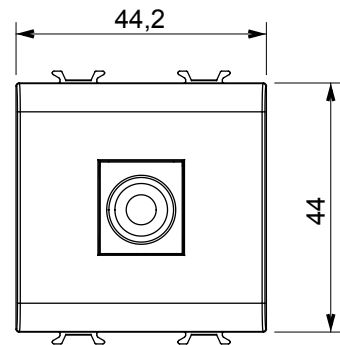

DIMENSIONAL