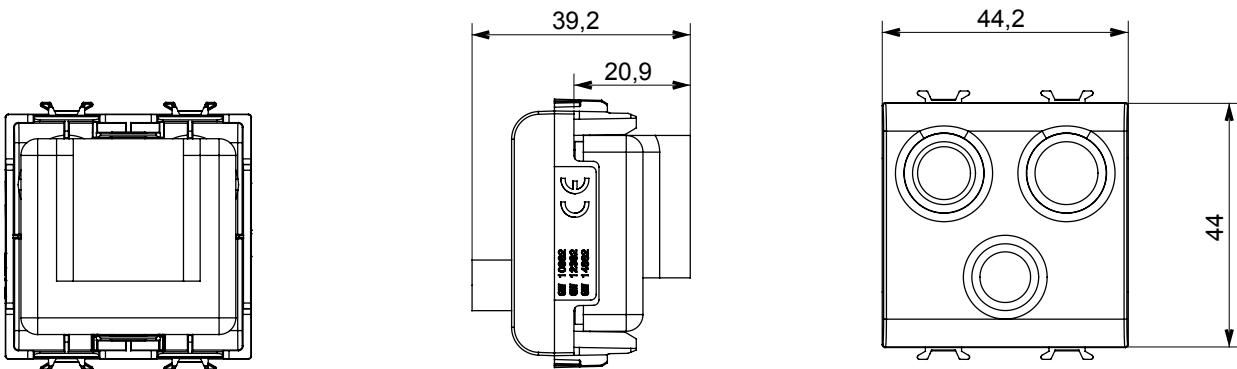

Gamă largă de dispozitive de comandă, prize pentru alimentarea cu energie electrică (conforme cu standardele naționale și internaționale), preluarea semnalelor, controlul climei, gestionarea confortului, semnalizarea tehnică a alarmelor și gestionarea iluminatului de urgență. Dispozitivele modulare ChoruSmart sunt disponibile în cinci culori, alb lucios, alb satinat, bej natural, negru satinat și titan lăcuit și în diferite dimensiuni de la 1/2, 1, 2 și 3 module. Datorită suporturilor de montare pentru cutii dreptunghiulare, pătrate și rotunde, pot fi create combinații nesfârșite cu gama de plăci ChoruSmart.

Categorie	Priză TV/FM/SAT	Descriere	Direct
Culoare	Bej satinat natural	Atenuarea	0 dB
Conectori	TV-FM-SAT	Standard	EN 60728-4; IEC 61169-2; IEC 61169-24
Nr. module	2	Fixare cablu	Conținut
Carcasă	Turnare sub presiune corp metalic zamak	Electrocod	0131
Material	Tehnopolimer		

### DIMENSIONAL