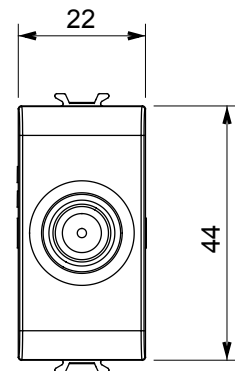

Gamă largă de dispozitive de comandă, prize pentru alimentarea cu energie electrică (conforme cu standardele naționale și internaționale), preluarea semnalelor, controlul climei, gestionarea confortului, semnalizarea tehnică a alarmelor și gestionarea iluminatului de urgență. Dispozitivele modulare ChoruSmart sunt disponibile în cinci culori, alb lucios, alb satinat, bej natural, negru satinat și titan lăcuit și în diferite dimensiuni de la 1/2, 1, 2 și 3 module. Datorită suporturilor de montare pentru cutii dreptunghiulare, pătrate și rotunde, pot fi create combinații nesfârșite cu gama de plăci ChoruSmart.

Categorie	Priză TV/SAT	Descriere	Prin cablare
Culoare	Alb satinat	Atenuarea	10 dB
Frecvență	5 - 2400 MHz	Ecranare	Clasa A
Pentru tipul de conector	F Feminin;	Standard	EN 60728-4; IEC 61169-24
Nr. module	1	Fixare cablu	Conținut
Carcasă	Turnare sub presiune corp metalic zamak	Electrocod	0131
Material	Tehnopolimer		

DIMENSIONAL

STANDARDS/APPROVALS