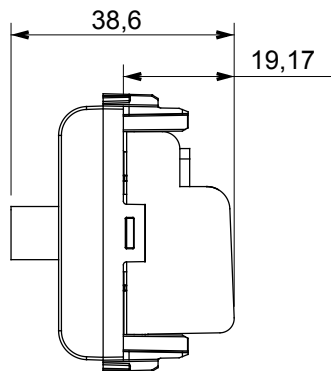

Gamă largă de dispozitive de comandă, prize pentru alimentarea cu energie electrică (conforme cu standardele naționale și internaționale), preluarea semnalelor, controlul climei, gestionarea confortului, semnalizarea tehnică a alarmelor și gestionarea iluminatului de urgență. Dispozitivele modulare ChoruSmart sunt disponibile în cinci culori, alb lucios, alb satinat, bej natural, negru satinat și titan lăcuit și în diferite dimensiuni de la 1/2, 1, 2 și 3 module. Datorită suporturilor de montare pentru cutii dreptunghiulare, pătrate și rotunde, pot fi create combinații nesfârșite cu gama de plăci ChoruSmart.

Categorie	Priză TV/SAT	Descriere	Prin cablare
Culoare	Alb satinat	Atenuarea	10 dB
Frecvență	5 - 2400 MHz	Ecranare	Clasa A
Pentru tipul de conector	F Feminin;	Standard	EN 60728-4; IEC 61169-24
Nr. module	1	Fixare cablu	Conținut
Carcasă	Turnare sub presiune corp metalic zamak	Electrocod	0131
Material	Tehnopolimer		

DIMENSIONAL

STANDARDS/APPROVALS