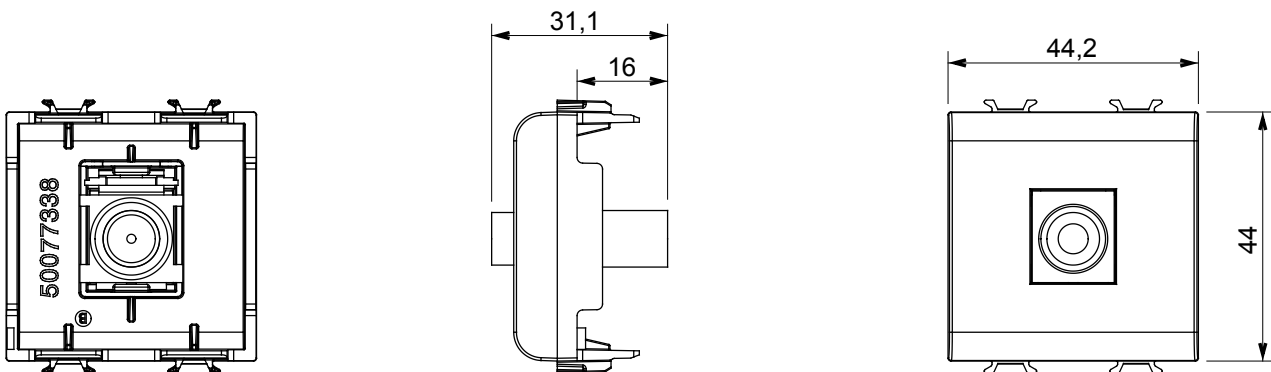

Gamă largă de dispozitive de comandă, prize pentru alimentarea cu energie electrică (conforme cu standardele naționale și internaționale), preluarea semnalelor, controlul climei, gestionarea confortului, semnalizarea tehnică a alarmelor și gestionarea iluminatului de urgență. Dispozitivele modulare ChoruSmart sunt disponibile în cinci culori, alb lucios, alb satinat, bej natural, negru satinat și titan lăcuit și în diferite dimensiuni de la 1/2, 1, 2 și 3 module. Datorită suporturilor de montare pentru cutii dreptunghiulare, pătrate și rotunde, pot fi create combinații nesfârșite cu gama de plăci ChoruSmart.

Categorie	Priză TV/SAT	Descriere	Direct
Culoare	Alb satinat	Atenuarea	0 dB
Frecvență	5 - 2400 MHz	Ecranare	Clasa A
Pentru tipul de conector	F Feminin;	Standard	IEC 61169-24
Nr. module	2	Fixare cablu	Operat sub presiune
Carcasă	Material plastic	Electrocod	0131
Material	Tehnopolimer		

DIMENSIONAL

STANDARDS/APPROVALS