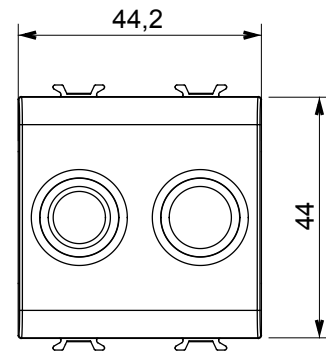

DIMENSIONAL