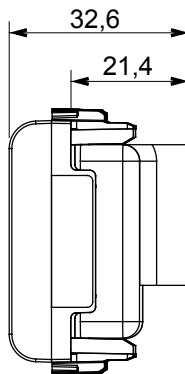

Gamă largă de dispozitive de comandă, prize pentru alimentarea cu energie electrică (conforme cu standardele naționale și internaționale), preluarea semnalelor, controlul climei, gestionarea confortului, semnalizarea tehnică a alarmelor și gestionarea iluminatului de urgență. Dispozitivele modulare ChoruSmart sunt disponibile în cinci culori, alb lucios, alb satinat, bej natural, negru satinat și titan lăcuit și în diferite dimensiuni de la 1/2, 1, 2 și 3 module. Datorită suporturilor de montare pentru cutii dreptunghiulare, pătrate și rotunde, pot fi create combinații nesfârșite cu gama de plăci ChoruSmart.

Categorie	Priză TV/FM	Descriere	Direct
Culoare	Alb satinat	Atenuarea	0 dB
Conectori	TV - FM	Standard	EN 60728-4; IEC 61169-2
Nr. module	2	Fixare cablu	Conținut
Carcasă	Turnare sub presiune corp metalic zamak	Electrocod	0131
Material	Tehnopolimer		

DIMENSIONAL

STANDARDS/APPROVALS