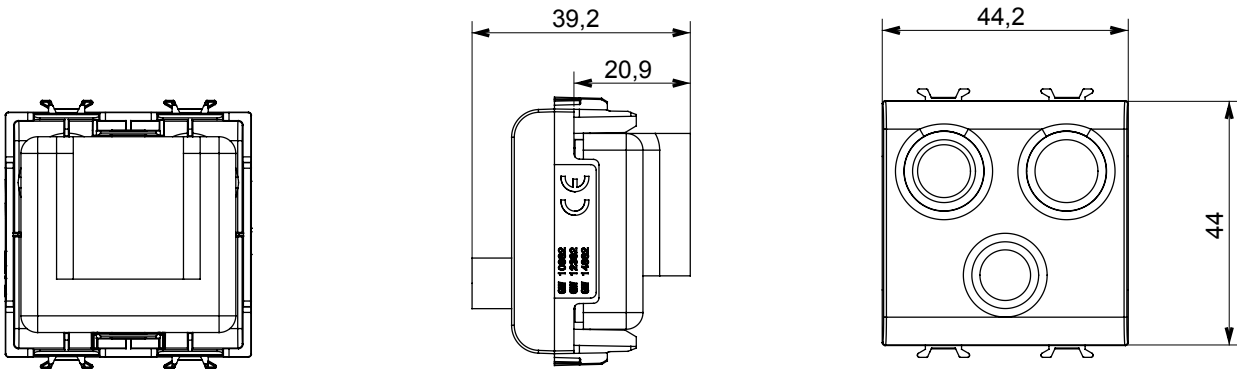

Gamă largă de dispozitive de comandă, prize pentru alimentarea cu energie electrică (conforme cu standardele naționale și internaționale), preluarea semnalelor, controlul climei, gestionarea confortului, semnalizarea tehnică a alarmelor și gestionarea iluminatului de urgență. Dispozitivele modulare ChoruSmart sunt disponibile în cinci culori, alb lucios, alb satinat, bej natural, negru satinat și titan lăcuit și în diferite dimensiuni de la 1/2, 1, 2 și 3 module. Datorită suporturilor de montare pentru cutii dreptunghiulare, pătrate și rotunde, pot fi create combinații nesfârșite cu gama de plăci ChoruSmart.

Categorie	Priză TV/FM/SAT	Descriere	Direct
Culoare	Alb satinat	Atenuarea	0 dB
Conectori	TV-FM-SAT	Standard	EN 60728-4; IEC 61169-2; IEC 61169-24
Nr. module	2	Fixare cablu	Conținut
Carcasă	Turnare sub presiune corp metalic zamak	Electrocod	0131
Material	Tehnopolimer		

DIMENSIONAL

STANDARDS/APPROVALS