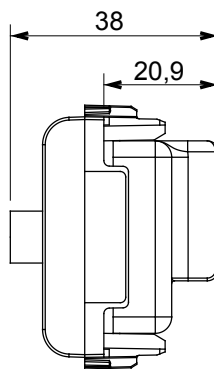

Gamă largă de dispozitive de comandă, prize pentru alimentarea cu energie electrică (conforme cu standardele naționale și internaționale), preluarea semnalelor, controlul climei, gestionarea confortului, semnalizarea tehnică a alarmelor și gestionarea iluminatului de urgență. Dispozitivele modulare ChoruSmart sunt disponibile în cinci culori, alb lucios, alb satinat, bej natural, negru satinat și titan lăcuit și în diferite dimensiuni de la 1/2, 1, 2 și 3 module. Datorită suporturilor de montare pentru cutii dreptunghiulare, pătrate și rotunde, pot fi create combinații nesfârșite cu gama de plăci ChoruSmart.

Categorie	Priză TV/SAT	Descriere	Direct
Culoare	Alb satinat	Atenuarea	0 dB
Conectori	TV-SAT	Standard	EN 60728-4; IEC 61169-2; IEC 61169-24
Nr. module	2	Fixare cablu	Conținut
Carcasă	Turnare sub presiune corp metalic zamak	Electrocod	0131
Material	Tehnopolimer		

DIMENSIONAL

STANDARDS/APPROVALS