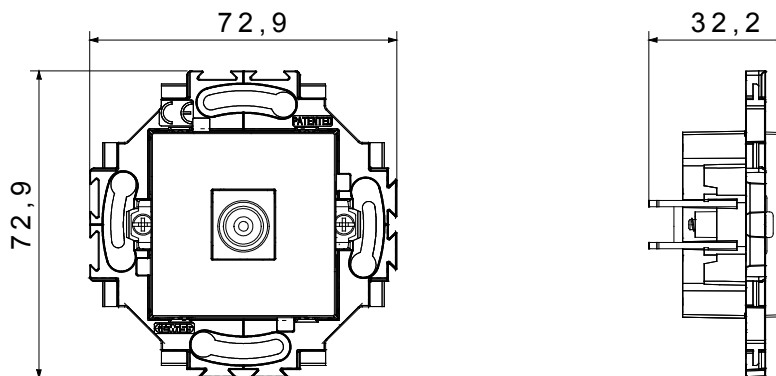

Serii rezidențiale potrivite pentru instalații pe cutii rotunde și pătrate, caracterizate printr-un aspect elegant și forme clasice. Plăcile, realizate DIN tehnopolimer în șapte culori și cu modularități diferite, de la 1 la 5 benzi, pot fi instalate atât în poziție orizontală, cât și verticală. Seria, dezvoltată în jurul unui nucleu de dispozitive monobloc, este disponibilă în două culori: alb și fildes, ambele cu un finisaj lucios. Extensibil cu dispozitive modulare ChorusSmart.

Categorie	Priză TV	Culoare	Ivoriu
Material	Tehnopolimer	Finisaj	Lucios
Descriere	Direct	Atenuarea	0 dB
Fixare	Cu ambreiaje/șuruburi	Încercare cu fir incandescent	850 °C
Termo-presiune cu bilă	125 °C	Standard	IEC 60169

DIMENSIONAL

TECHNICAL SYMBOLOGY

GWT

850 °C

125 °C

STANDARDS/APPROVALS