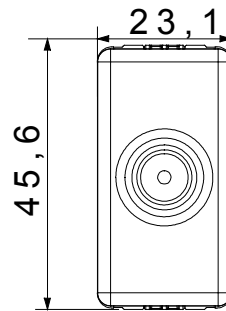

The System modular devices allow the creation of infinite combinations of devices and plates, through a complete range that covers all design, functional and installation needs. Colours and finishes: satin black, elegant and classy. The range includes control units, socket-outlets, breakers, indicators, connectors and devices for the control, safety and comfort of your home.

Categorie	Priză TV	Descriere	Prin cablare
Tip	-	Culoare	Negru
Atenuarea	10 dB	Frecvență	5 - 2400 MHz
Ecranare	Clasa A	Pentru tipul de conector	IEC-Male
Standard	EN 60728-4; IEC 61169-2	Nr. Module DE SISTEM	1
Fixare cablu	Conținut	Carcasă	Turnare sub presiune corp metalic zamak
Material	Tehnopolimer	Electrocod	0131

DIMENSIONAL

STANDARDS/APPROVALS