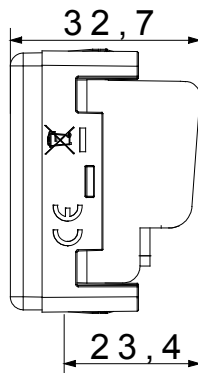

Categorie	Priză TV	Descriere	Prin cablare
Tip	-	Culoare	Negru
Atenuarea	10 dB	Frecvență	5 - 2400 MHz
Ecranare	Clasa A	Pentru tipul de conector	IEC-Male
Standard	EN 60728-4; IEC 61169-2	Nr. Module DE SISTEM	1
Fixare cablu	Conținut	Carcasă	Turnare sub presiune corp metalic zamak
Material	Tehnopolimer	Electrocod	0131

DIMENSIONAL

STANDARDS/APPROVALS