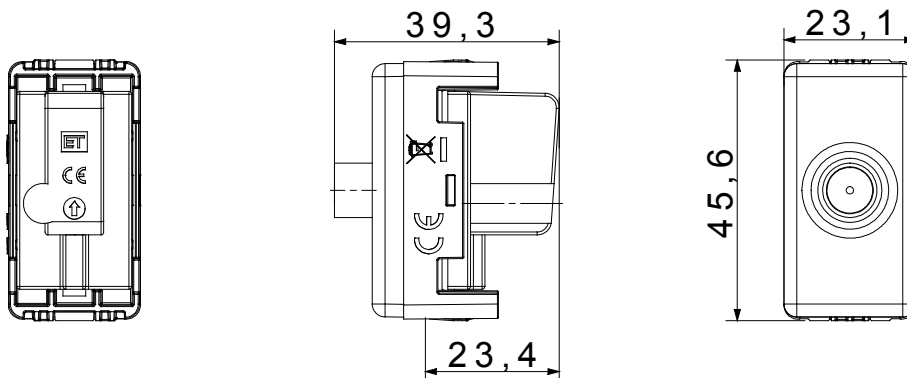

The System modular devices allow the creation of infinite combinations of devices and plates, through a complete range that covers all design, functional and installation needs. Colours and finishes: satin black, elegant and classy. The range includes control units, socket-outlets, breakers, indicators, connectors and devices for the control, safety and comfort of your home.

Categorie	Priză TV/SAT	Descriere	Direct
Tip	Cu trecere de curent	Culoare	Negru
Atenuarea	0 dB	Frecvență	5 - 2400 MHz
Ecranare	Clasa A	Pentru tipul de conector	F Feminin;
Standard	EN 60728-4; IEC 61169-24	Nr. Module DE SISTEM	1
Fixare cablu	Conținut	Carcasă	Turnare sub presiune corp metalic zamak
Material	Tehnopolimer	Electrocod	0131

DIMENSIONAL

STANDARDS/APPROVALS